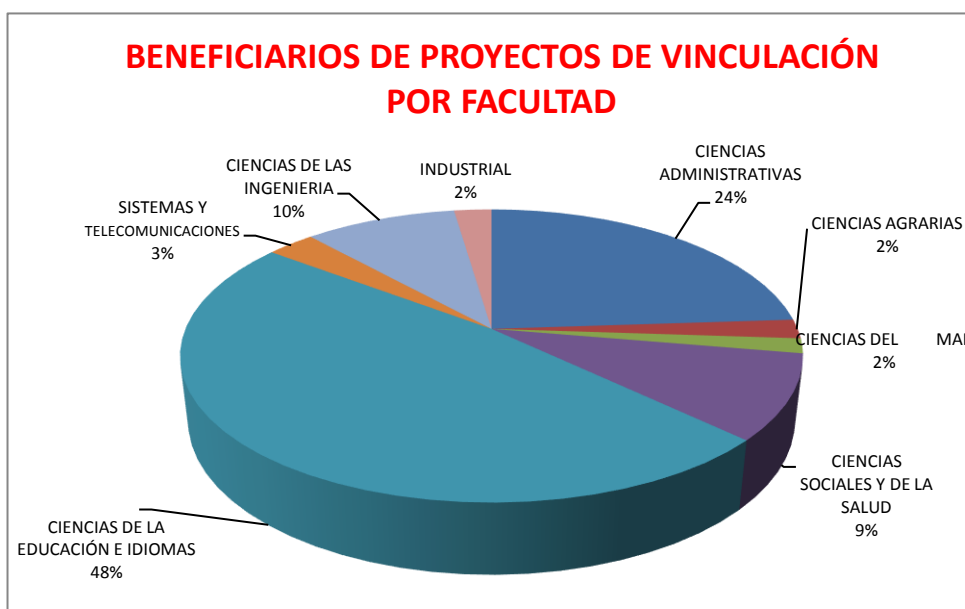

UNIVERSIDAD ESTATAL PENÍNSULA DE SANTA ELENA
DEPARTAMENTO DE VINCULACIÓN CON LA COLECTIVIDAD
PROGRAMA DE PROYECTOS DE VINCULACIÓN

RESUMEN HISTÓRICO
BENEFICIARIOS DE PROYECTOS DE VINCULACIÓN
POR FACULTADES UPSE

Nº	FACULTAD	BENEFICIARIOS
1	CIENCIAS ADMINISTRATIVAS	29.404
2	CIENCIAS AGRARIAS	2.576
3	CIENCIAS DEL MAR	2.001
4	CIENCIAS SOCIALES Y DE LA SALUD	11.503
5	CIENCIAS DE LA EDUCACIÓN E IDIOMAS	59.193
6	SISTEMAS Y TELECOMUNICACIONES	3.663
7	CIENCIAS DE LAS INGENIERIA	11.579
8	INDUSTRIAL	2.847
	TOTAL GENERAL	122.766